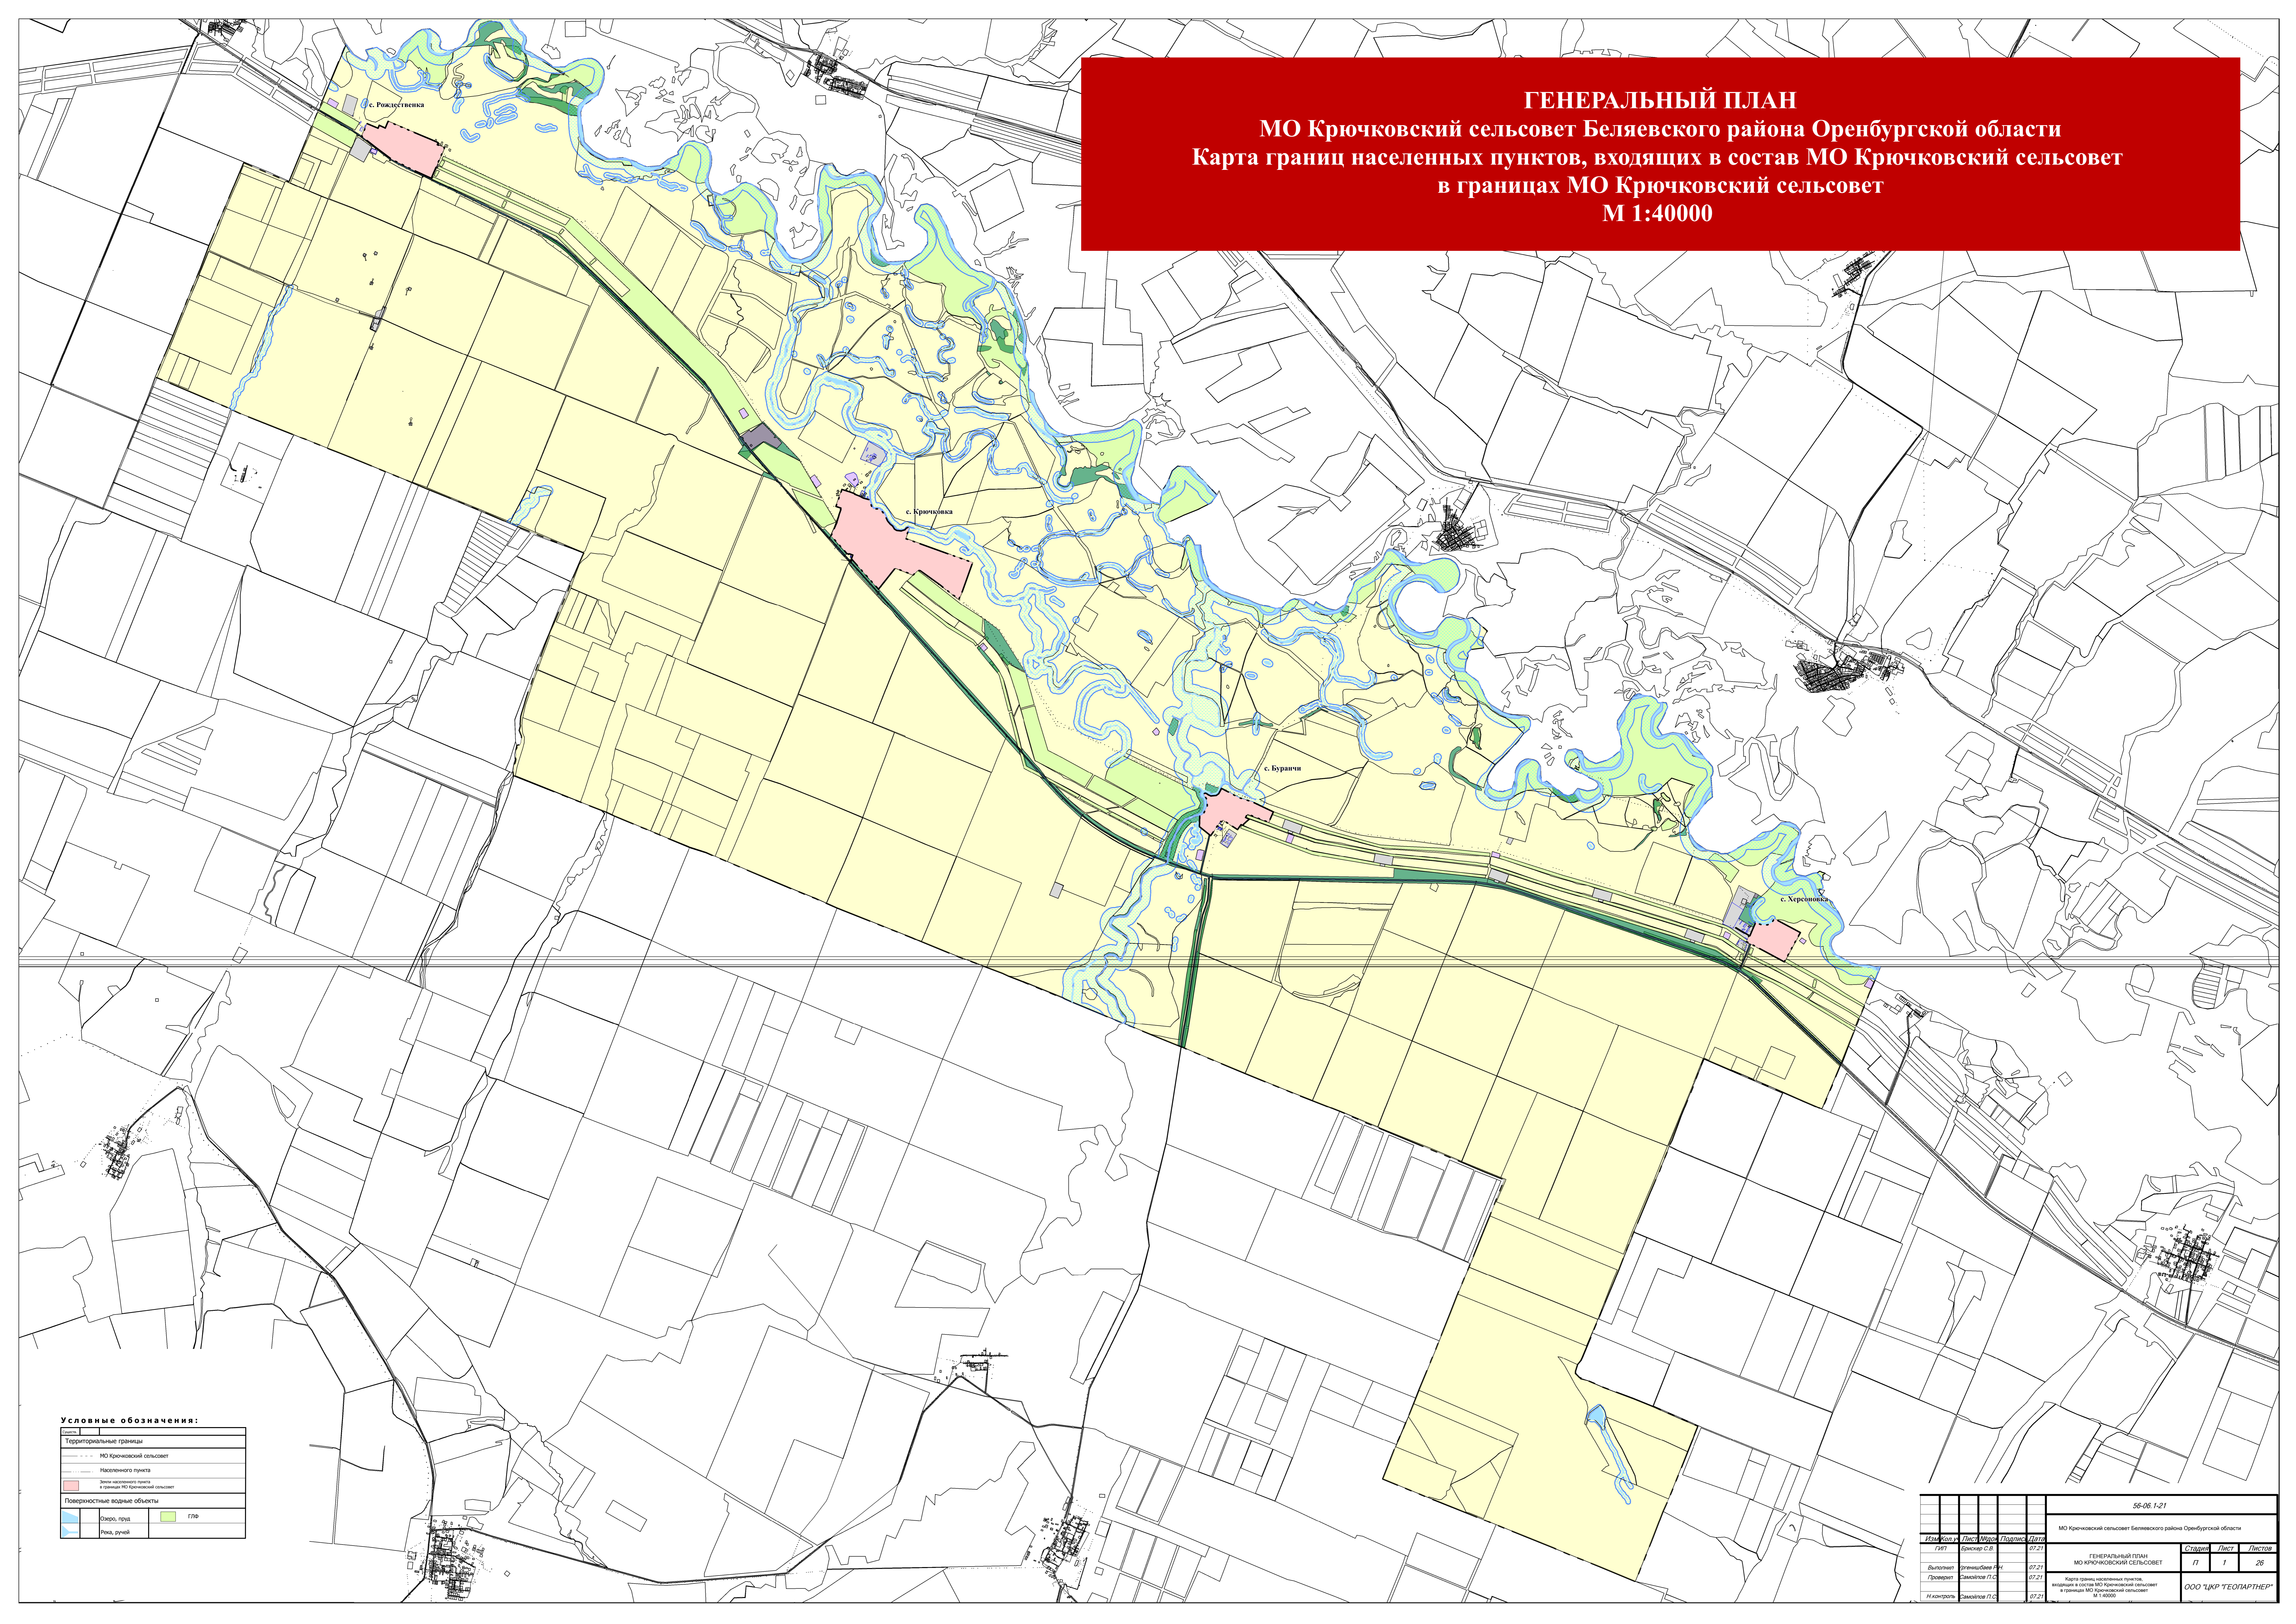

ГЕНЕРАЛЬНЫЙ ПЛАН
МО Крючковский сельсовет Беляевского района Оренбургской области
Карта границ населенных пунктов, входящих в состав МО Крючковский сельсовет
в границах МО Крючковский сельсовет
М 1:40000

Условные обозначения:

Территориальные границы	
	МО Крючковский сельсовет
	Населенного пункта
	Земельного участка в границах МО Крючковский сельсовет
Поверхностные водные объекты	
	Озеро, пруд
	Речка, ручей
	Гли