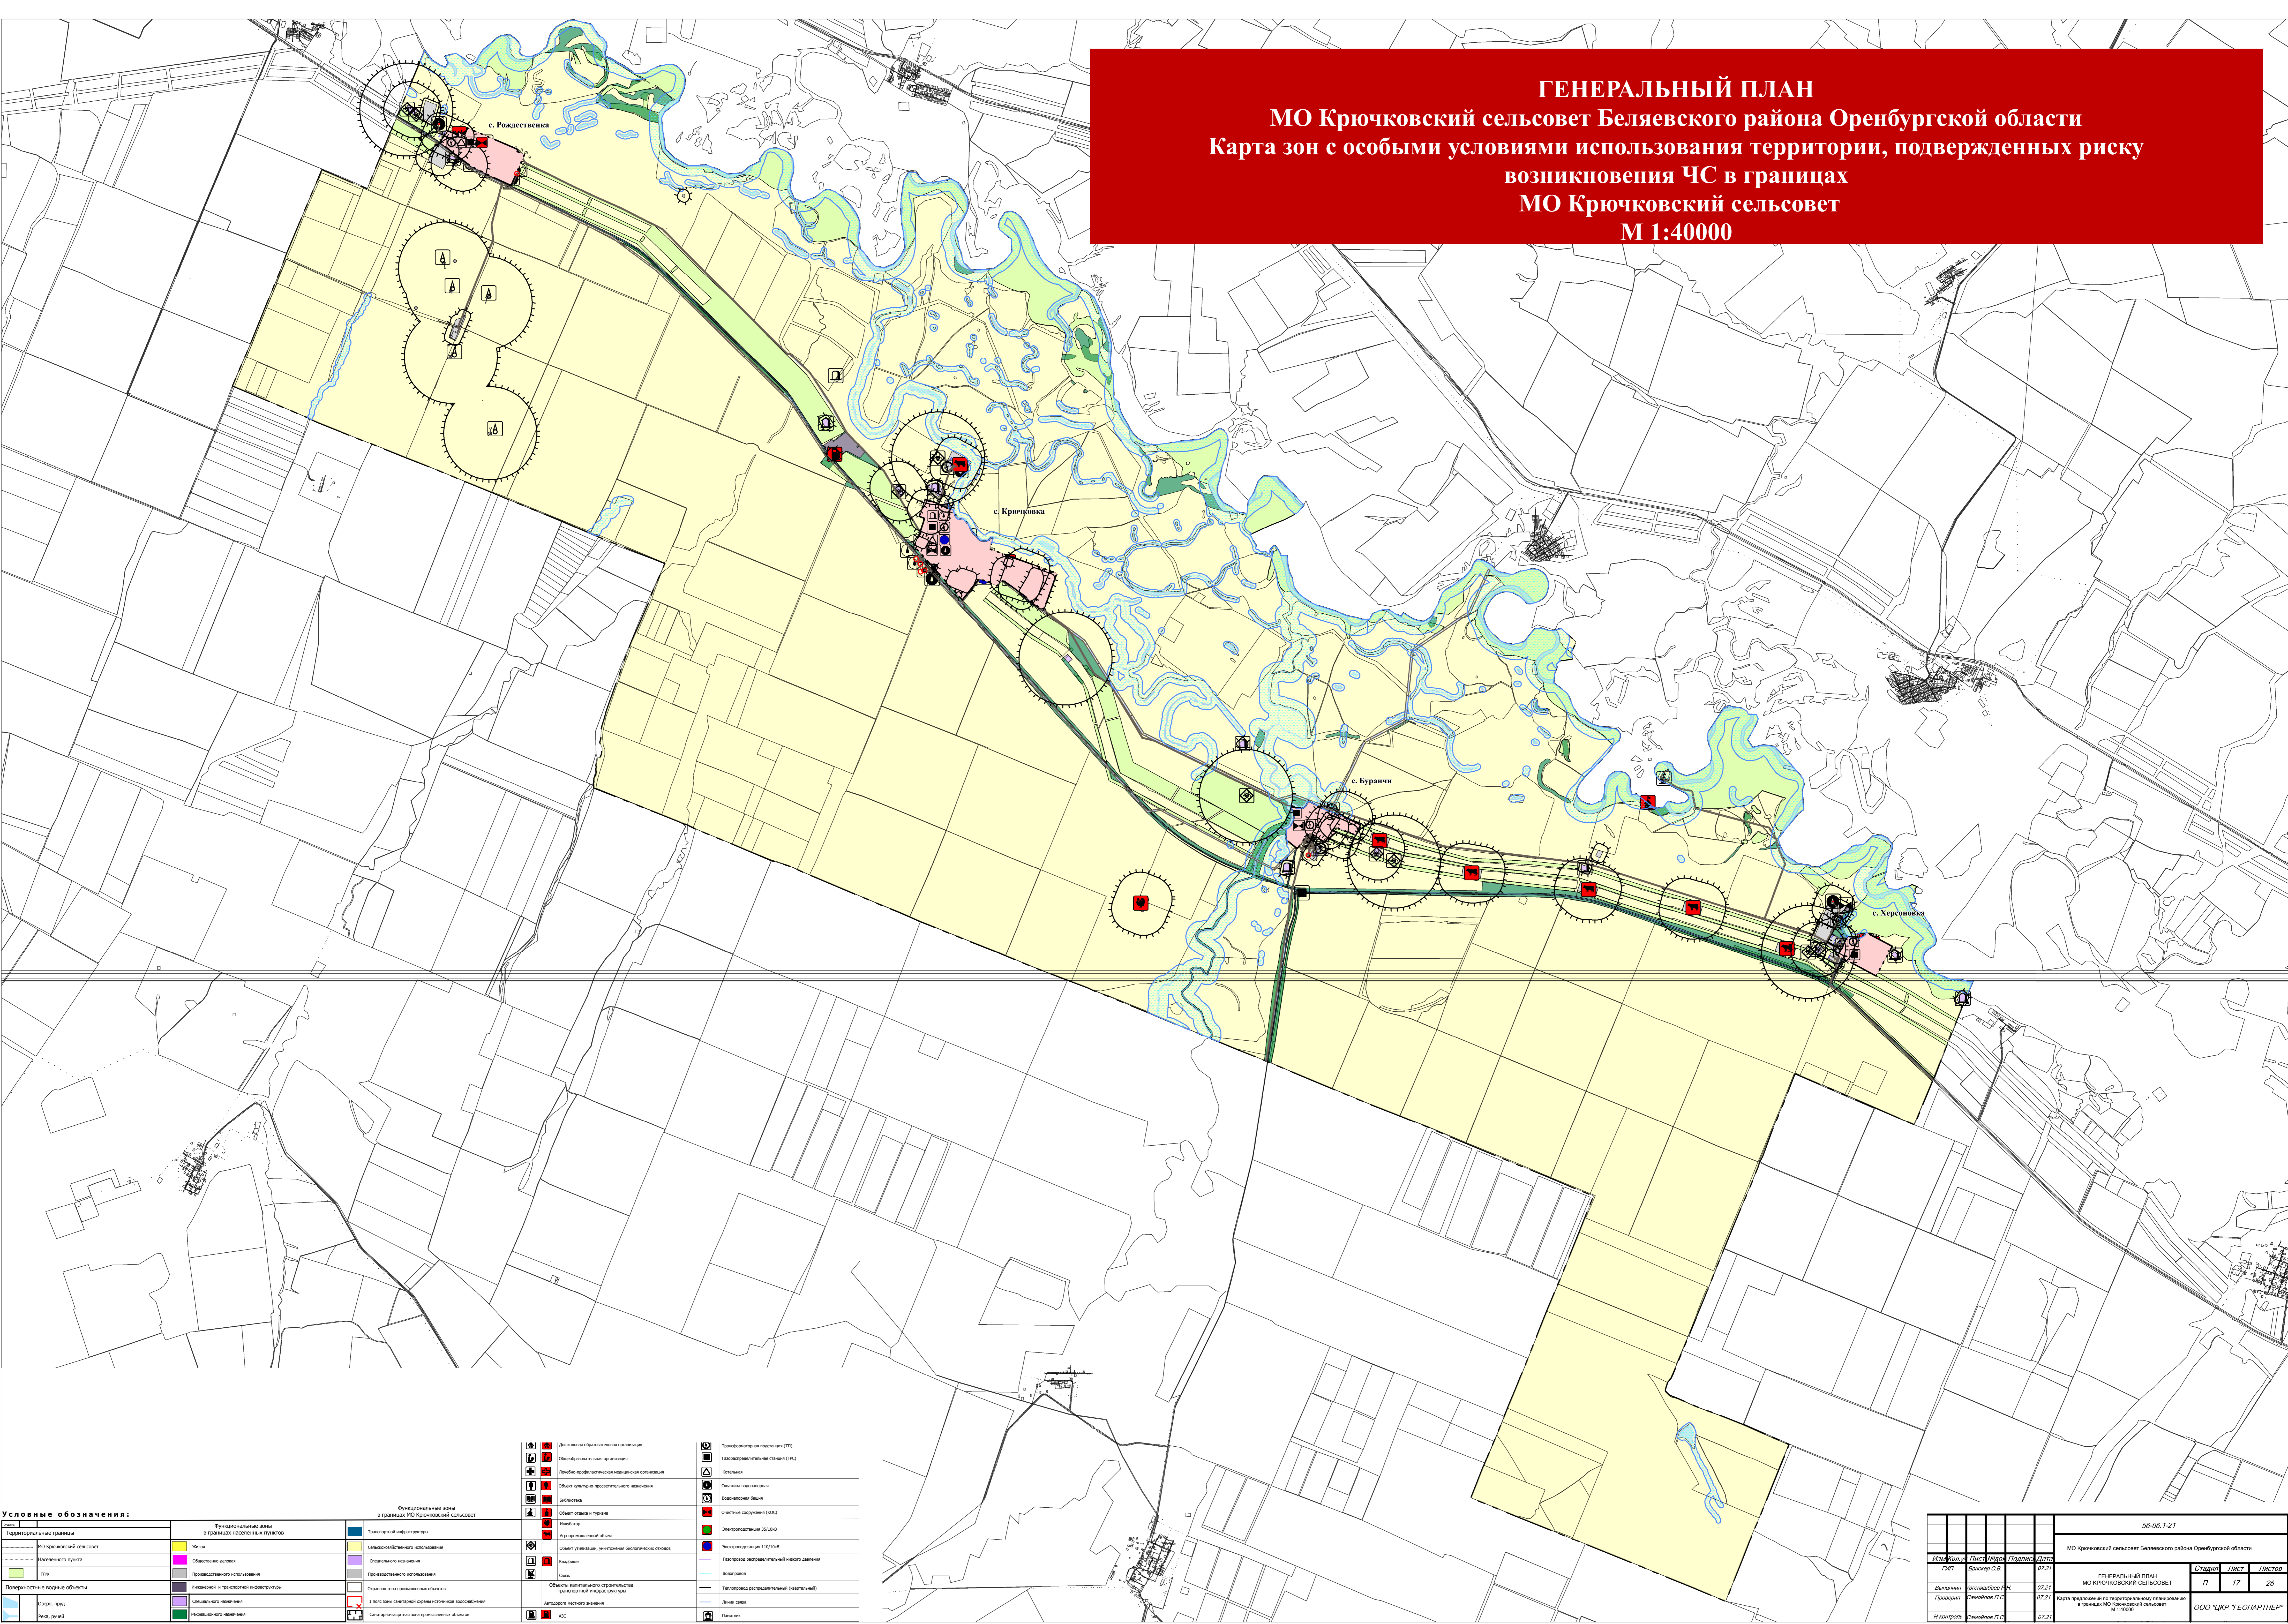

ГЕНЕРАЛЬНЫЙ ПЛАН
МО Крючковский сельсовет Беляевского района Оренбургской области
Карта зон с особыми условиями использования территории, подверженных риску
возникновения ЧС в границах
МО Крючковский сельсовет
М 1:40000

Условные обозначения:

Функциональные зоны в границах населенных пунктов		Функциональные зоны в границах МО Крючковский сельсовет	
Территориальные границы	МО Крючковский сельсовет	Жилые	Сельскохозяйственное использование
МО Крючковский сельсовет	Населенный пункт	Общественно-деловая	Специального назначения
Населенный пункт	ГТБ	Промышленного использования	Промышленного назначения
ГТБ	Подверженные водные объекты	Исторической и транспортной инфраструктуры	Специальной зоны промышленного назначения
Озеро, пруд	Рельеф, ручей	Специального назначения	1 зона или санитарная охрана источника водоснабжения
		Кладбище	Санитарно-защитная зона промышленного объекта
		Объекты капитального строительства транспортной инфраструктуры	Аэровокзал
		Аэровокзал	АСХ

Центральный электроснабжения	Трансформаторные подстанции (ТП)
Общественные организации	Газораспределительные станции (РС)
Линейно-промышленные надземные организации	Коптевы
Объект культурно-просветительного назначения	Среднее водохранилище
Библиотечка	Водоочистная станция
Объект отдыха и туризма	Очистные сооружения (ОСО)
Музей	Электростанция (ЭС)
Аэровокзал	Электростанция (ЭС) 10/10
Объект утилизации, размещения биологических отходов	Электростанция (ЭС) 10/10
Кладбище	Газотранспортный неопределенный объект
Сеть	Водоочистная станция
Объекты капитального строительства транспортной инфраструктуры	Телевышка радиорелейной (сотовый)
Аэровокзал	Линии связи
АСХ	Плотина